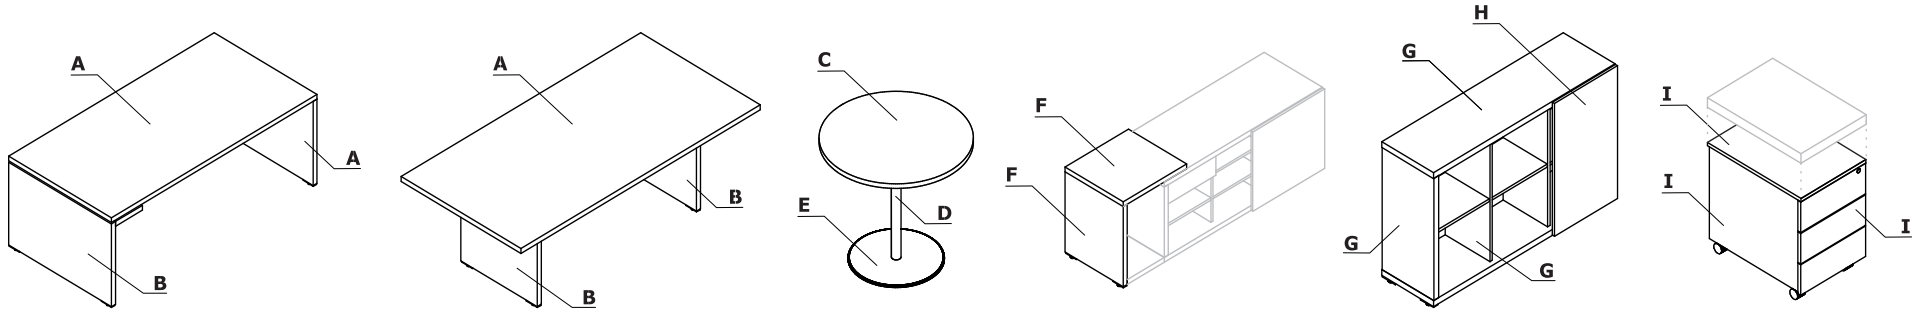

Combinazione di colori - Mito

Material	Colore	Scrivanie, MIT11		Tavoli con pianale rotondo			MIT5	Armadio con frontale HPL		Cassettiere senza maniglie - mobile (SLD12HT, SLD13HT)		Cassettiere senza maniglie - mobile (MIT120, MIT130)	Scrivanie con mobile di servizio direzionale			
		A - Piano	B - Base - HPL	C - Piano	D - Colonna di telaio	E - Piede a disco	F - Modulo aggiuntivo	G - Top e fondo	H - Frontale	I - Top e fondo	J - Frontale	I - Totale	Passacavi			
Pannello	172 - quercia ambrata	✓		✓								✓				
	173 - robinia	✓		✓								✓				
	67 - bianco pastello									✓						
	08 - nero									✓						
HPL	73 - bianco lucido		✓				✓	✓	✓							
	101 - nero lucido		✓				✓	✓	✓							
	155 - antracite lucido		✓				✓	✓	✓							
	174 - beige opaco										✓					
	175 - tartufo opaco										✓					
	176 - rosso opaco										✓					
	177 - grigio opaco										✓					
	178 - avocado opaco										✓					
	179 - verde bottiglia opaco										✓					
	180 - blu di prussia opaco										✓					
	184 - azzurro opaco										✓					

Combinazione di colori - Mito

Material	Colore	Scrivanie - con elementi in finitura opaca, MIT29, MIT30, MIT45		MIT36	Armadi - con elementi in finitura opaca		Cassettiere senza maniglie - mobili										
		A - Piano	B - Base	C - Modulo aggiuntivo	D - Top e fondo -----	E - Frontale		F - Totale									
Pannello	172 - quercia ambrata	✓			✓												
	173 - robinia	✓			✓												
	186 - nero opaco RAL9005		✓	✓	✓	✓	✓										
	188 - bianco opaco RAL 9010		✓	✓		✓	✓										