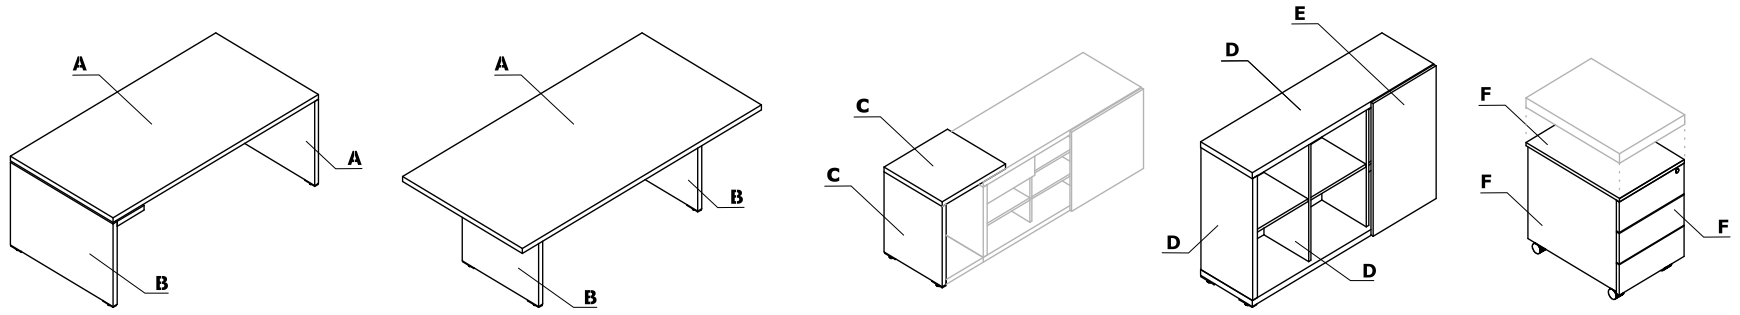

Combinazione di colori - Mito

Material	Colore	Scrivanie, MIT11		Tavoli con pianale rotondo			MIT5	Armadio con frontale HPL		Cassettiere senza maniglie - mobile (SLD12HT, SLD13HT)		Cassettiere senza maniglie - mobile (MIT120, MIT130)	Scrivanie con mobile di servizio direzionale			
		A - Piano	B - Base - HPL	C - Piano	D - Colonna di telaio	E - Piede a disco	F - Modulo aggiuntivo	G - Top e fondo	H - Frontale	I - Top e fondo	J - Frontale	I - Totale	Passacavi			
Pannello	172 - quercia ambrata	✓		✓								✓				
	173 - robinia	✓		✓								✓				
	67 - bianco pastello									✓						
	08 - nero									✓						
HPL	73 - bianco lucido		✓				✓	✓	✓							
	101 - nero lucido		✓				✓	✓	✓							
	155 - antracite lucido		✓				✓	✓	✓							
	174 - beige opaco										✓					
	175 - tartufo opaco										✓					
	176 - rosso opaco										✓					
	177 - grigio opaco										✓					
	178 - avocado opaco										✓					
	179 - verde bottiglia opaco										✓					
	180 - blu di prussia opaco										✓					
	184 - azzurro opaco										✓					

Combinazione di colori - Mito

Material	Colore	Scrivanie - con elementi in finitura opaca, MIT29, MIT30, MIT45		MIT36	Armadi - con elementi in finitura opaca		Cassettiere senza maniglie - mobili										
		A - Piano	B - Base	C - Modulo aggiuntivo	D - Top e fondo -----	E - Frontale		F - Totale									
Pannello	172 - quercia ambrata	✓			✓												
	173 - robinia	✓			✓												
	186 - nero opaco RAL9005		✓	✓	✓	✓	✓										
	188 - bianco opaco RAL 9010		✓	✓		✓	✓										