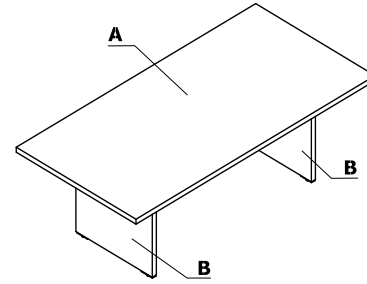

Combinazione di colori - Mito

Material	Colore	Scrivanie - piano in laminato nano-tech FENIX (Anti-finger), MITF29, MITF30, MITF45													
		A - Piano	B - Gambe	C - Gambe											
Pannello	172 - quercia ambrata			✓											
	173 - robinia			✓											
	183 - FENIX - nero opaco	✓													
	186 - nero opaco RAL9005		✓	✓*											

* opzionale con sovrapprezzo